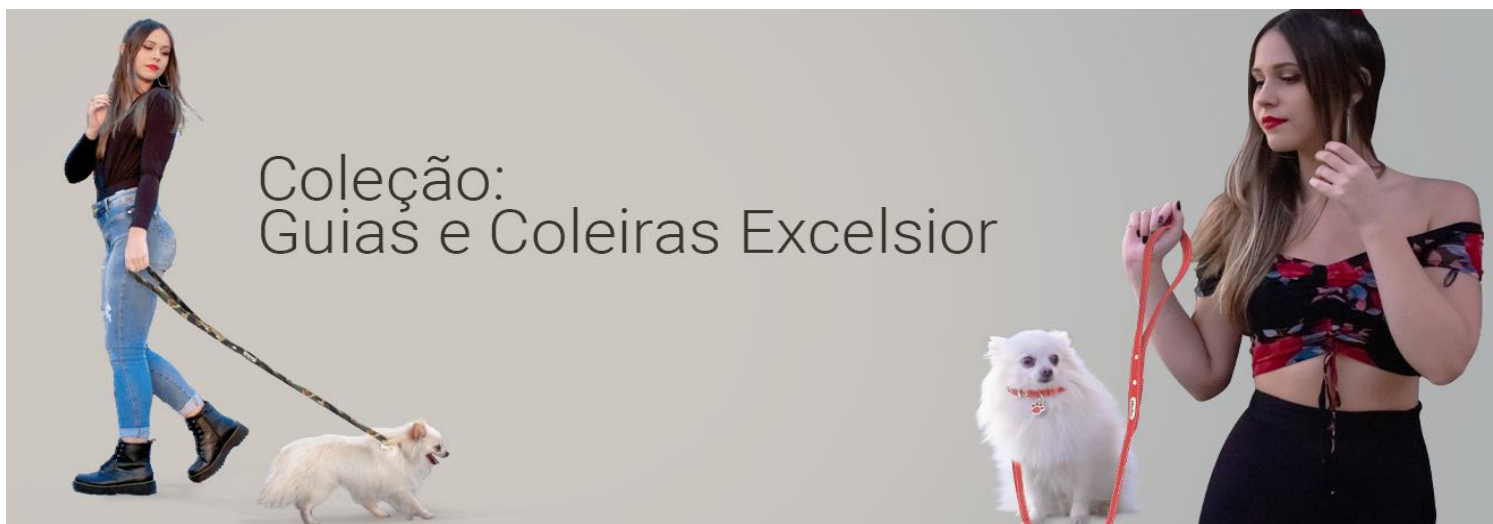

Coleção:
Colares Step By Step

LINHA EXCELSIOR

Coleção Coleiras Very Small

11

CÓD	DESCRIÇÃO	TAM	COR	LOJISTA	\$120%	Chic Pets	IMAGEM	
Ec1pp	Coleira Excelsior	pp	rosa candy	14,50	31,90	36,30		
Ec2pp	Coleira Excelsior	pp	verde menta	14,50	31,90	36,30		
Ec3pp	Coleira Excelsior	pp	amarelo	14,50	31,90	36,30		
Ec4pp	Coleira Excelsior	pp	coral	14,50	31,90	36,30		
Ec5pp	Coleira Excelsior	pp	ferrari	14,50	31,90	36,30		
Ec6pp	Coleira Excelsior	pp	azul atlântida	14,50	31,90	36,30		
Ec7pp	Coleira Excelsior	pp	preto	14,50	31,90	36,30		
Ec8pp	Coleira Excelsior	pp	ouro ligth	14,50	31,90	36,30		
Ec9pp	Coleira Excelsior	pp	prata	14,50	31,90	36,30		
Ec10pp	Coleira Excelsior	pp	pink	14,50	31,90	36,30		
Ec11pp	Coleira Excelsior	pp	camuflado	14,50	31,90	36,30		